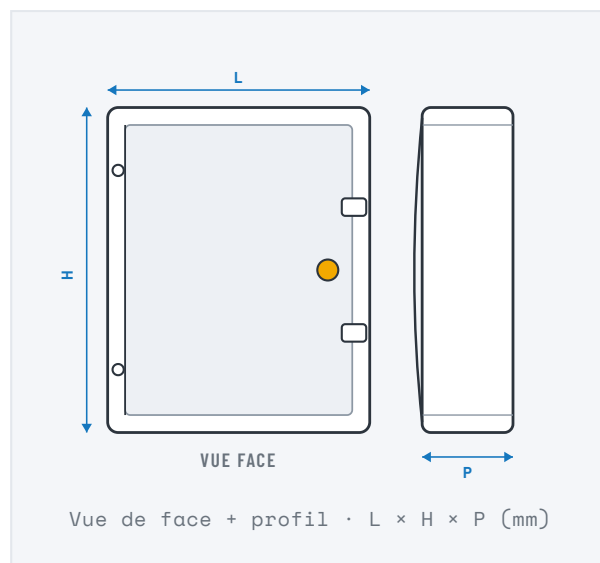

COFFRET ÉLECTRIQUE D'EXTÉRIEUR

COFFRET PLASTIQUE ÉTANCHE IP65

Armoire de distribution en **ABS à porte pleine opaque** (gris RAL 7035). Conçue pour l'installation intérieure et extérieure d'appareillage basse tension, en milieu humide, industriel et tertiaire.

IP65ÉTANCHÉITÉ
IEC 60529**IK10**RÉSISTANCE CHOCS
IEC 62262**Classe II**DOUBLE
ISOLATION**960°C**FIL INCANDESCENT
AUTO-EXTINGUIBLE

01 GAMME & DIMENSIONS

RÉFÉRENCE	LARGEUR	HAUTEUR	PROFONDEUR	PORTE	POIDS ≈
TW-2535-15	250 mm	350 mm	150 mm	ABS / OPAQUE	1,4 kg
TW-3040-17	300 mm	400 mm	170 mm	ABS / OPAQUE	2,1 kg
TW-4050-18	400 mm	500 mm	180 mm	ABS / OPAQUE	3,4 kg
TW-4050-24	400 mm	500 mm	240 mm	ABS / OPAQUE	4,0 kg
TW-4060-20	400 mm	600 mm	200 mm	ABS / OPAQUE	4,6 kg

Porte pleine opaque (ABS, gris RAL 7035) sur l'ensemble de la gamme. Tolérance dimensionnelle ±1,5 %.

02 CARACTÉRISTIQUES TECHNIQUES

Matière du corps	ABS	Type de porte	Pleine opaque (ABS)
Couleur du corps	Gris RAL 7035	Indice de protection	IP65 — IEC 60529
Résistance aux chocs	IK10 — IEC 62262	Classe d'isolation	Classe II (double isol.)
Tension d'isolement	1000 V AC	Tenue au fil incand.	960 °C (IEC 60695)
Temp. de service	-25 °C → +80 °C	Tenue UV	Stabilisé extérieur
Ouverture porte	≈ 120° · gonds amovibles	Verrouillage	Loquet 1/4 tour · cadennassable