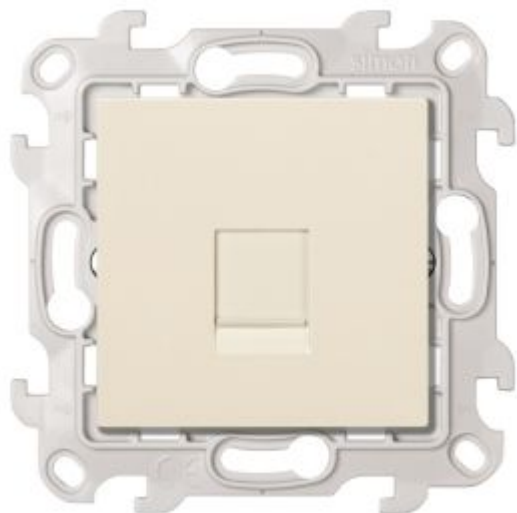

Prise RJ11 connexion à vis ivoire Simon 24 Harmonie

REF 2410480-031

INFORMATION DE BASE

COMPATIBILITÉ

Cadres Simon 24 Harmonie

FINITION

Marfil

INFORMATIONS TECHNIQUES

MARCHÉ DISPONIBLE

CE

CLASSIFICATION IK

1

NOMBRE DE CONTACTS

4

SECTION DE CÂBLE ADMISE (MM)

De 0,3 a 0,5 mm

TYPE DE CONNECTEUR

RJ11

FORMAT

RJ

IP

IP20

NOMBRE D'ÉLÉMENTS POSSIBLES

1 élément